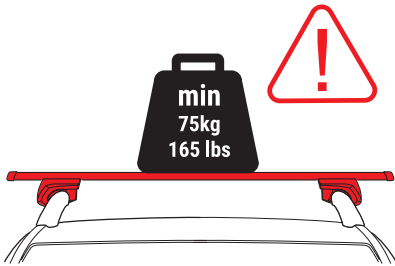

130kg
286lbs

Max 130 km/h

1

2

3

1

2

3