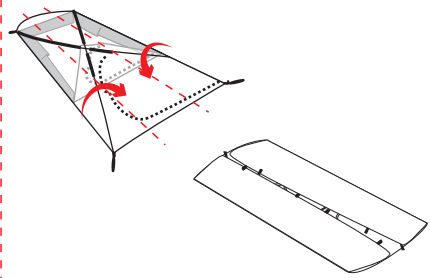

FORCLAZ TROPIC 900 2P

support.decathlon.fr
8581243

320 mm

DKT 6.9 mm poles

210 mm

320 mm

1

2

3

4

5

6

210 mm