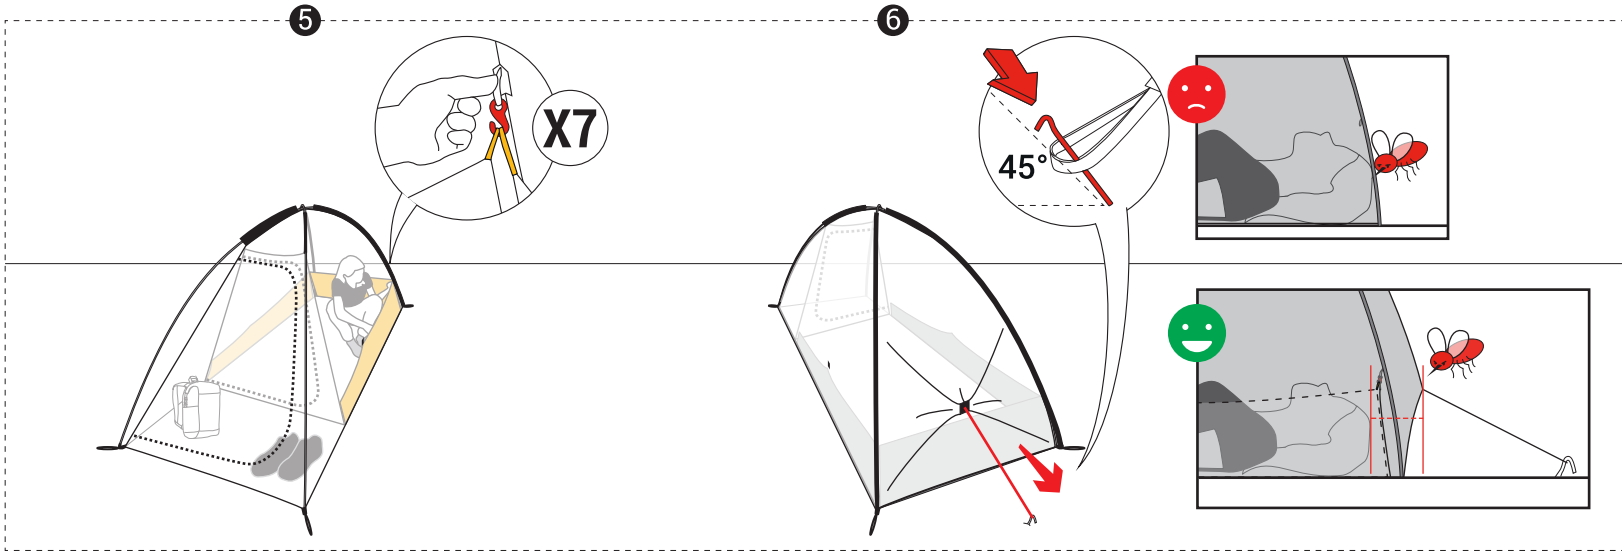

FORCLAZ TROPIC 900 2P

support.decathlon.fr
8581243

320 mm

DKT 6.9 mm poles

210 mm

320 mm

1

2

3

4

5

6

210 mm