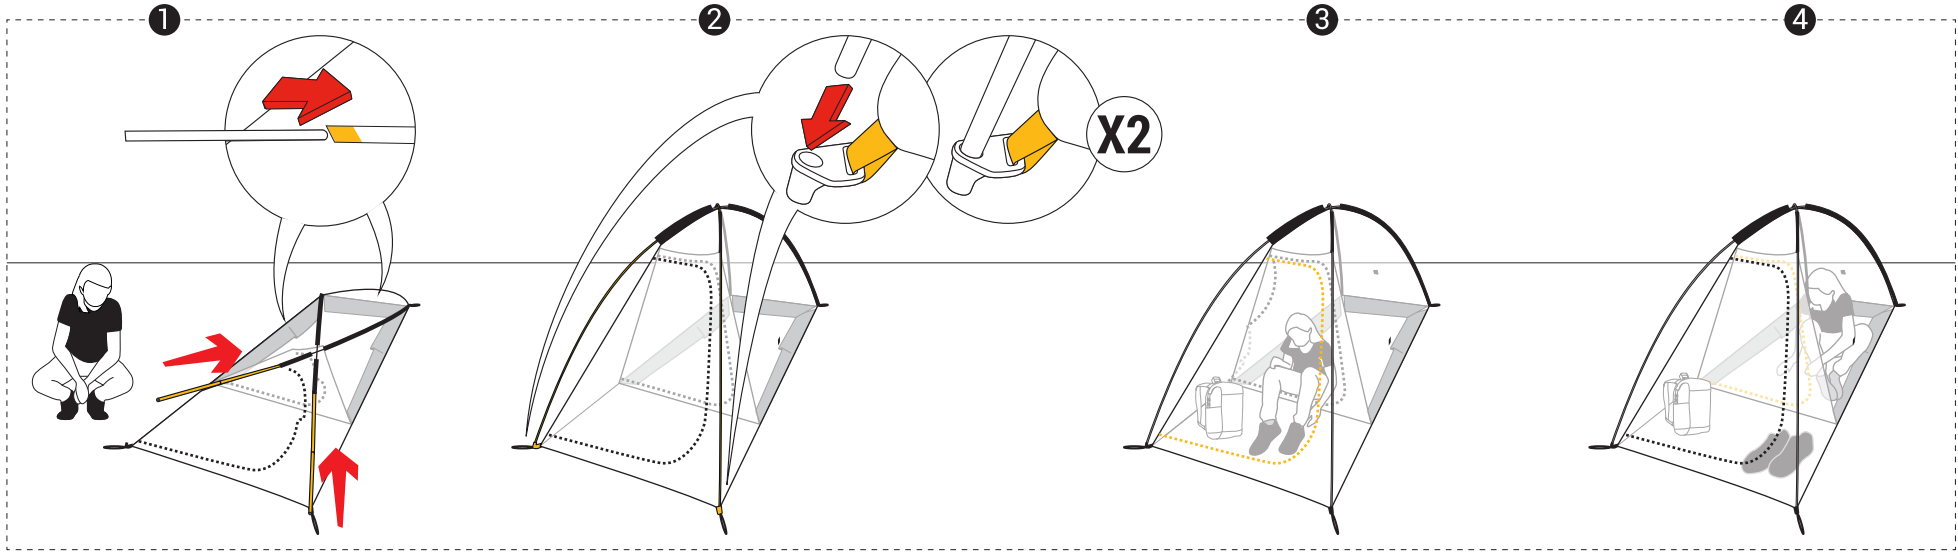

FORCLAZ TROPIC 900 2P

support.decathlon.fr
8581243

320 mm

DKT 6.9 mm poles

210 mm

320 mm

1

2

3

4

5

6

210 mm