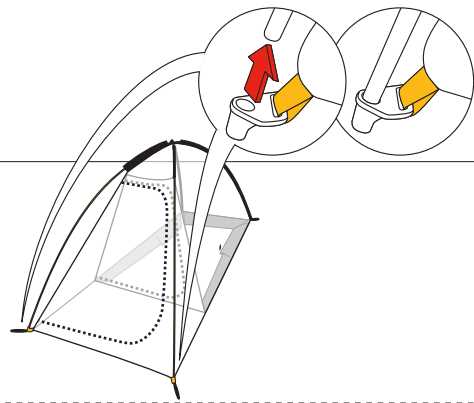

FORCLAZ TROPIC 900 2P

support.decathlon.fr
8581243

320 mm

DKT 6.9 mm poles

210 mm

320 mm

1

2

3

4

5

6

210 mm