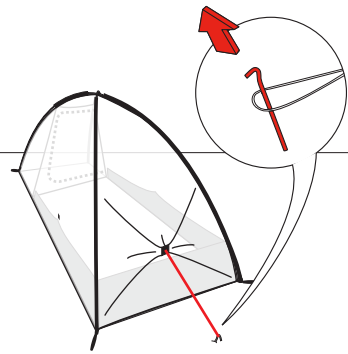

FORCLAZ TROPIC 900 2P

support.decathlon.fr
8581243

320 mm

DKT 6.9 mm poles

210 mm

320 mm

1

2

3

4

5

6

210 mm