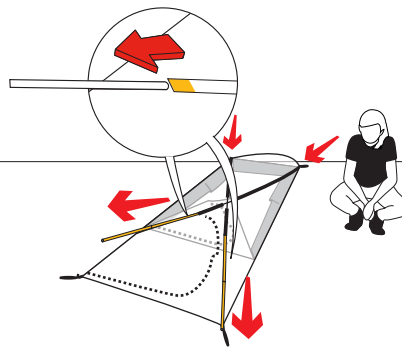

FORCLAZ TROPIC 900 2P

support.decathlon.fr
8581243

320 mm

DKT 6.9 mm poles

210 mm

320 mm

1

2

3

4

5

6

210 mm