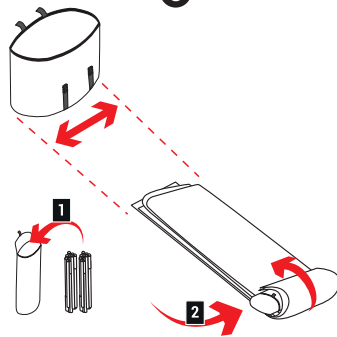

FORCLAZ TROPIC 900 2P

support.decathlon.fr
8581243

320 mm

DKT 6.9 mm poles

210 mm

320 mm

1

2

3

4

5

6

210 mm