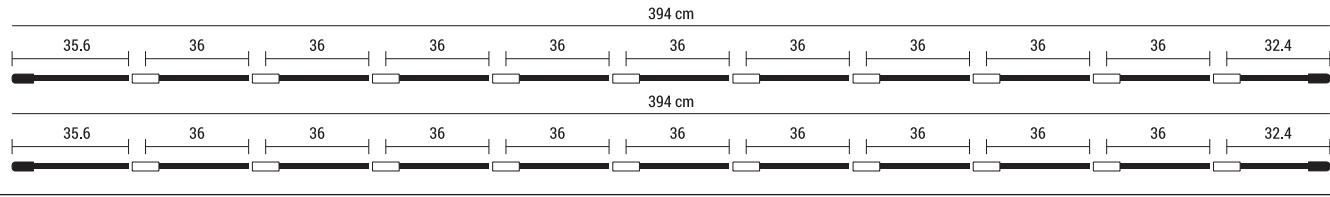

FORCLAZ TROPIC 900 2P

support.decathlon.fr
8581243

320 mm

DKT 6.9 mm poles

210 mm

320 mm

1

2

3

4

5

6

210 mm