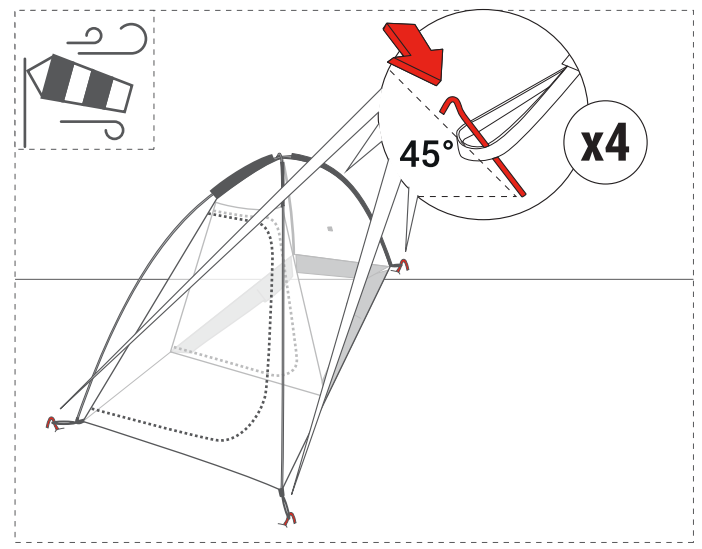

FORCLAZ TROPIC 900 2P

support.decathlon.fr
8581243

320 mm

DKT 6.9 mm poles

210 mm

320 mm

1

2

3

4

5

6

210 mm