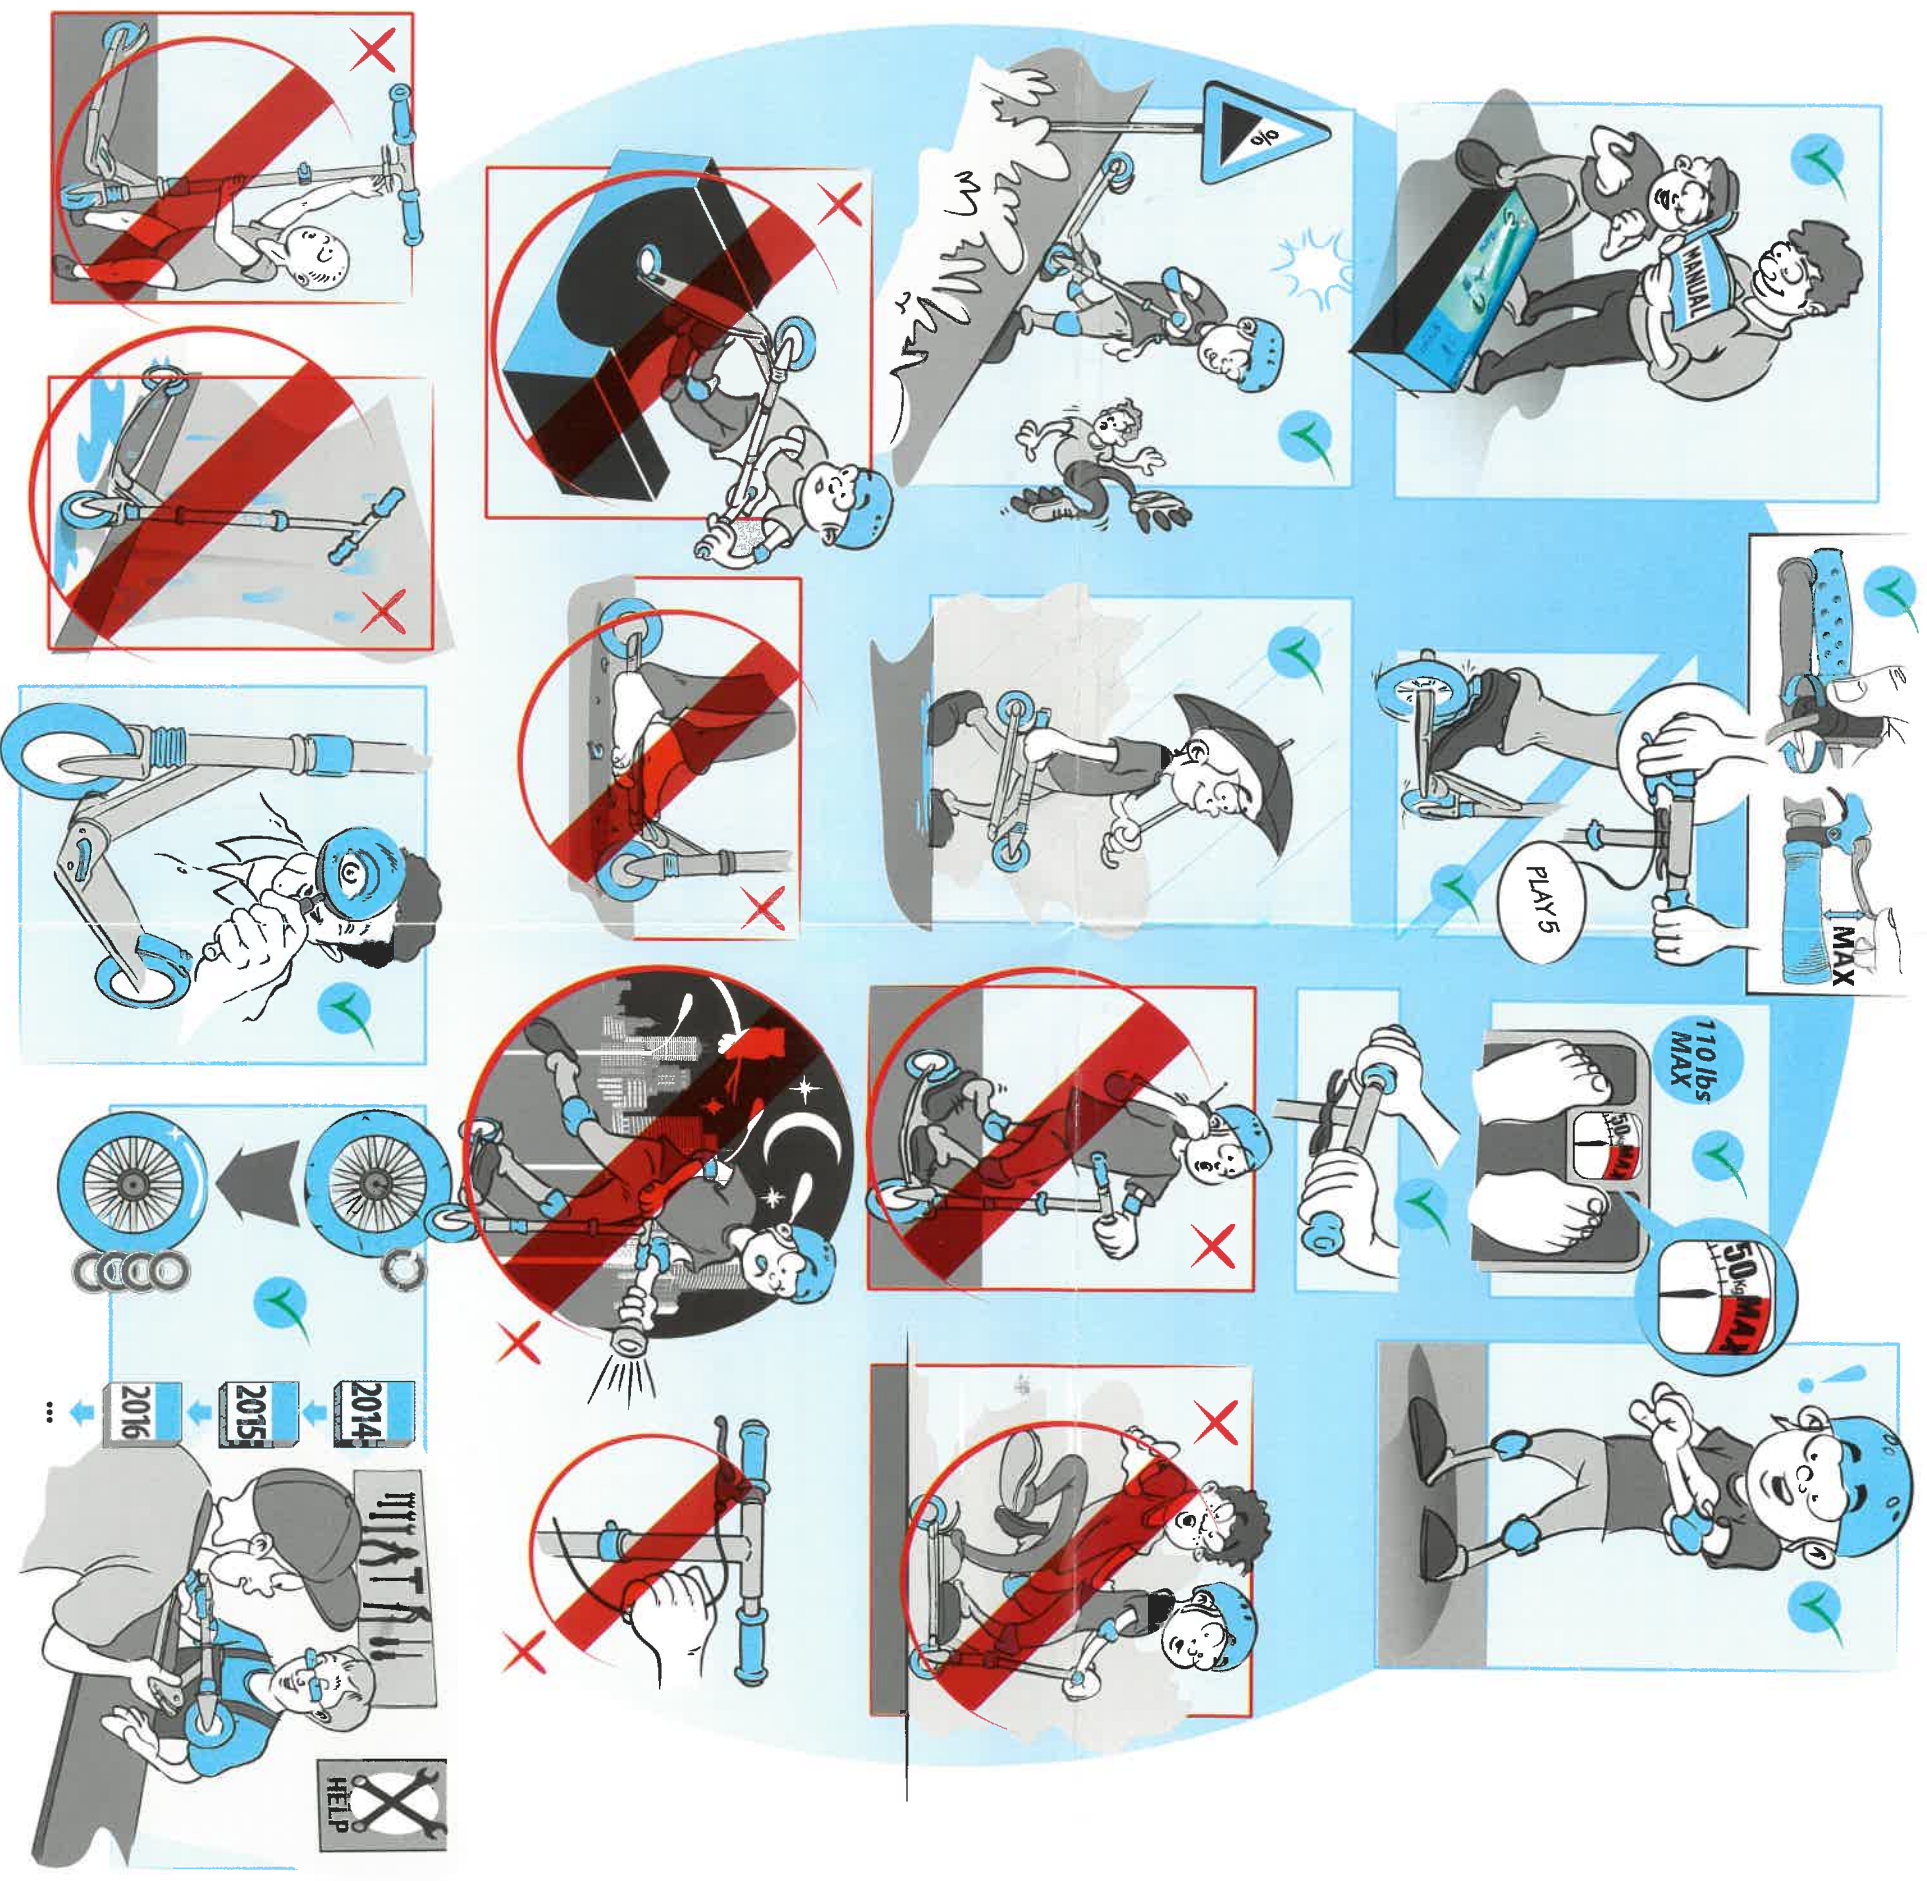

**FR Conseils d'utilisation / Maintenance**

- Montage à effectuer par un adulte exclusivement.
- Attention, il convient de porter un équipement de protection. Ne pas utiliser sur la voie publique, 50 kg max.
- Attention ! Ne convient pas aux enfants de moins de 36 mois.
- Avant chaque utilisation, veillez à ce que tous les dispositifs de verrouillage soient bien enclenchés (Suivre les instructions de montage de la notice).
- Tous les serrages de vis doivent être vérifiés avant chaque utilisation, car les écrous auto-serrants ou autres fixations peuvent perdre de leur efficacité.
- Attention, le frein peut devenir chaud en usage. Ne pas toucher après utilisation.
- La plupart des accidents grave ont lieu durant les premiers mois, prenez le temps d'apprendre les bases de la pratique à votre enfant.
- Le jouet, de par ses qualités d'adresse qu'il requiert, doit être utilisé avec précaution afin d'éviter toutes chutes ou collisions susceptibles de blesser l'utilisateur ou des tiers.
- Dans tous les cas, prenez garde à vous et aux autres.
- Ne pas modifier ou transformer la trotinette.
- Retrouvez toutes nos vidéos pour assembler ou entretenir correctement votre trotinette sur notre site oxele : <http://htty.com/Workshop-OxelePlay>