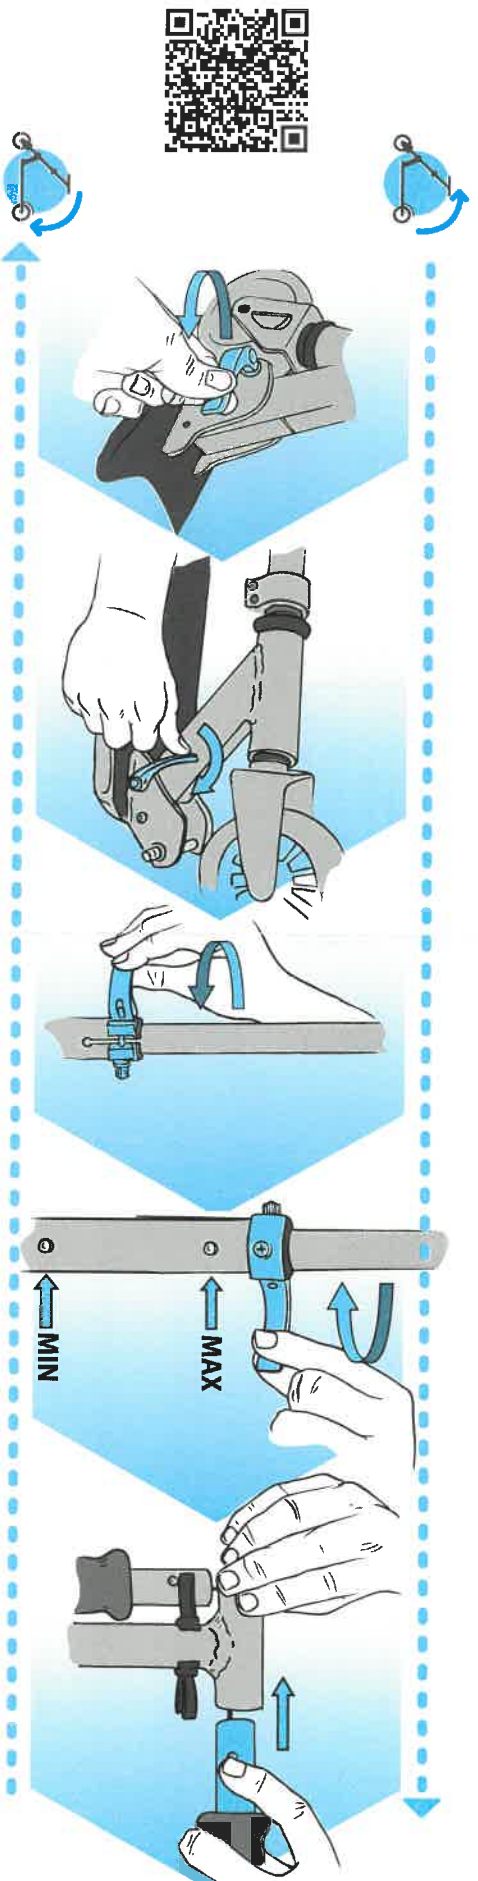

**FR Conseils d'utilisation / Maintenance**

- Montage à effectuer par un adulte exclusivement.
- Attention, il convient de porter un équipement de protection. Ne pas utiliser sur la voie publique, 50 kg max.
- Attention ! Ne convient pas aux enfants de moins de 36 mois.
- Avant chaque utilisation, veillez à ce que tous les dispositifs de verrouillage soient bien enclenchés (Suivre les instructions de montage de la notice).
- Tous les serrages de vis doivent être vérifiés avant chaque utilisation, car les écrous auto-serrants ou autres fixations peuvent perdre de leur efficacité.
- Attention, le frein peut devenir chaud en usage. Ne pas toucher après utilisation.
- La plupart des accidents grave ont lieu durant les premiers mois, prenez le temps d'apprendre les bases de la pratique à votre enfant.
- Le jouet, de par ses qualités d'adresse qu'il requiert, doit être utilisé avec précaution afin d'éviter toutes chutes ou collisions susceptibles de blesser l'utilisateur ou des tiers.
- Dans tous les cas, prenez garde à vous et aux autres.
- Ne pas modifier ou transformer la trotinette.
- Retrouvez toutes nos vidéos pour assembler ou entretenir correctement votre trotinette sur notre site oxele : <http://htty.com/Workshop-OxelePlay>