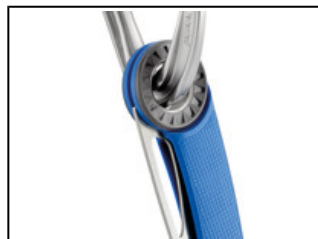

Univers	Sport
Type	Produits
Family	Accessoires
Sous-famille	Couteaux

SPATHA

Le couteau mousquetonnable SPATHA est conçu pour accompagner le grimpeur durant chacune de ses sorties. Le profil de la lame permet de couper facilement les cordes et cordelettes. Il dispose d'un trou pour passer un mousqueton afin d'accrocher le couteau au harnais. Facile à manipuler, y compris avec des gants grâce à sa molette crantée, il possède également un cran d'arrêt pour bloquer la lame en position ouverte.

Lame lisse et crantée permettant de couper facilement des cordes et cordelettes.

Passage pour mousqueton permettant d'accrocher facilement le couteau au harnais.

Descriptif court Couteau mousquetonnable

Argumentaire

- Lame lisse et crantée permettant de couper facilement des cordes et cordelettes.
- Trou pour accrocher le couteau au harnais avec un porte-outils CARITool ou un mousqueton.
- Encoche dans la lame pour ouvrir le couteau les mains nues.
- Molette crantée pour sortir la lame lorsqu'on porte des gants.
- Blocage de la lame en position ouverte par cran d'arrêt.
- Lame en acier inoxydable pour augmenter la durabilité.

Spécifications

- Matière(s): acier inoxydable, polyamide
-

Spécifications par référence

Référence(s)	S92AY	S92AB
		
Couleur(s)	jaune	bleu
Poids	43 g	43 g
Made in	FR	FR
Garantie	3 ans	3 ans
Conditionnement	1	1
Quantité par carton	20	20
EAN	3342540097384	3342540097377